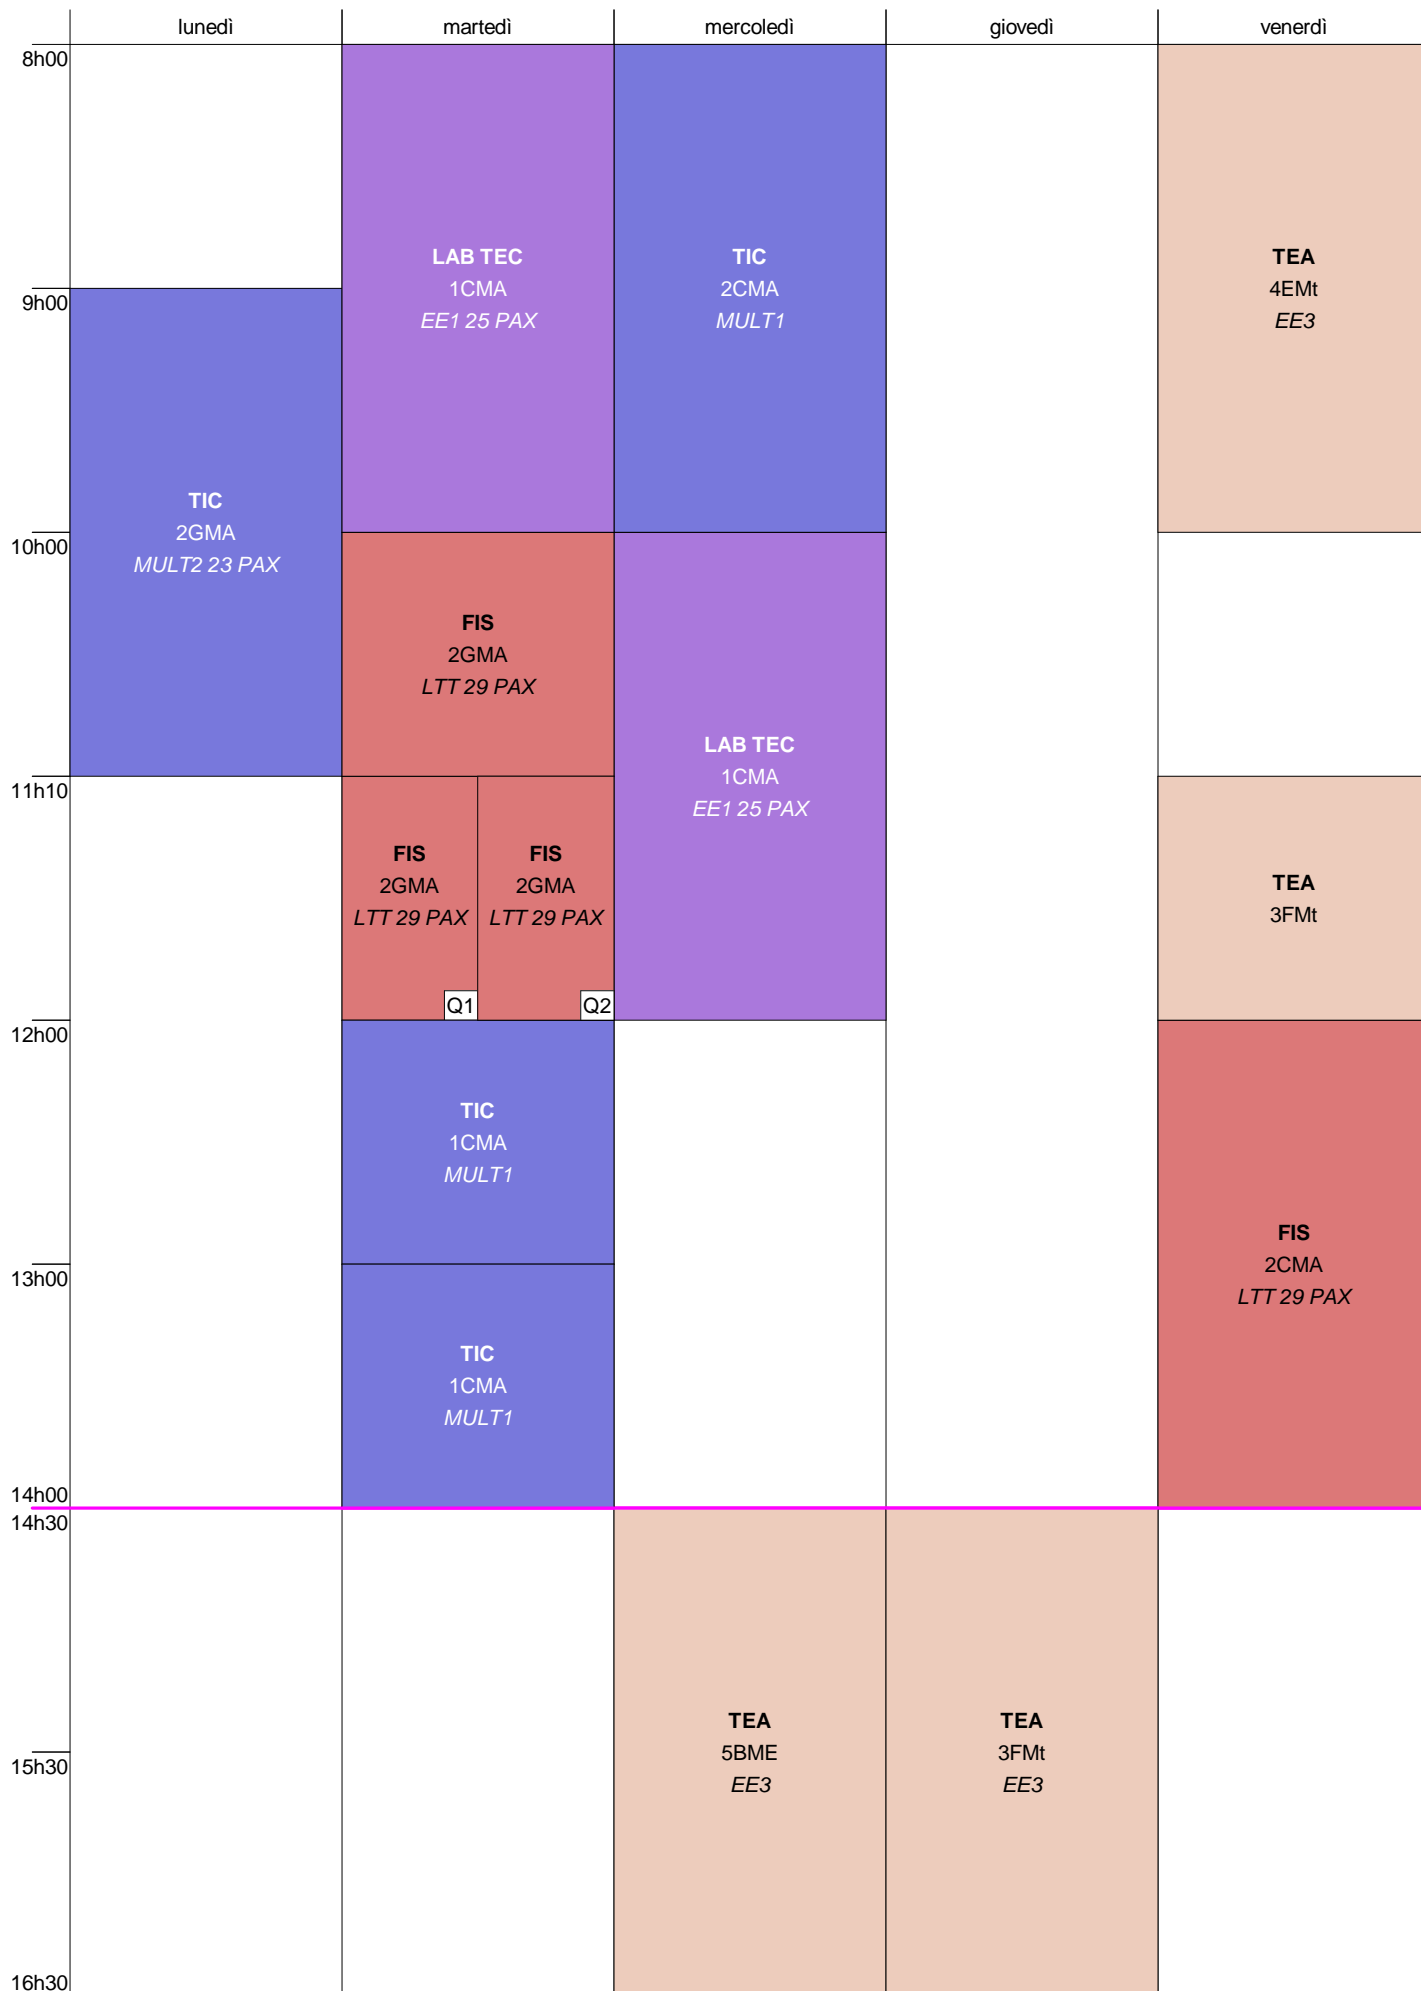

FIGURA - Anno Completo