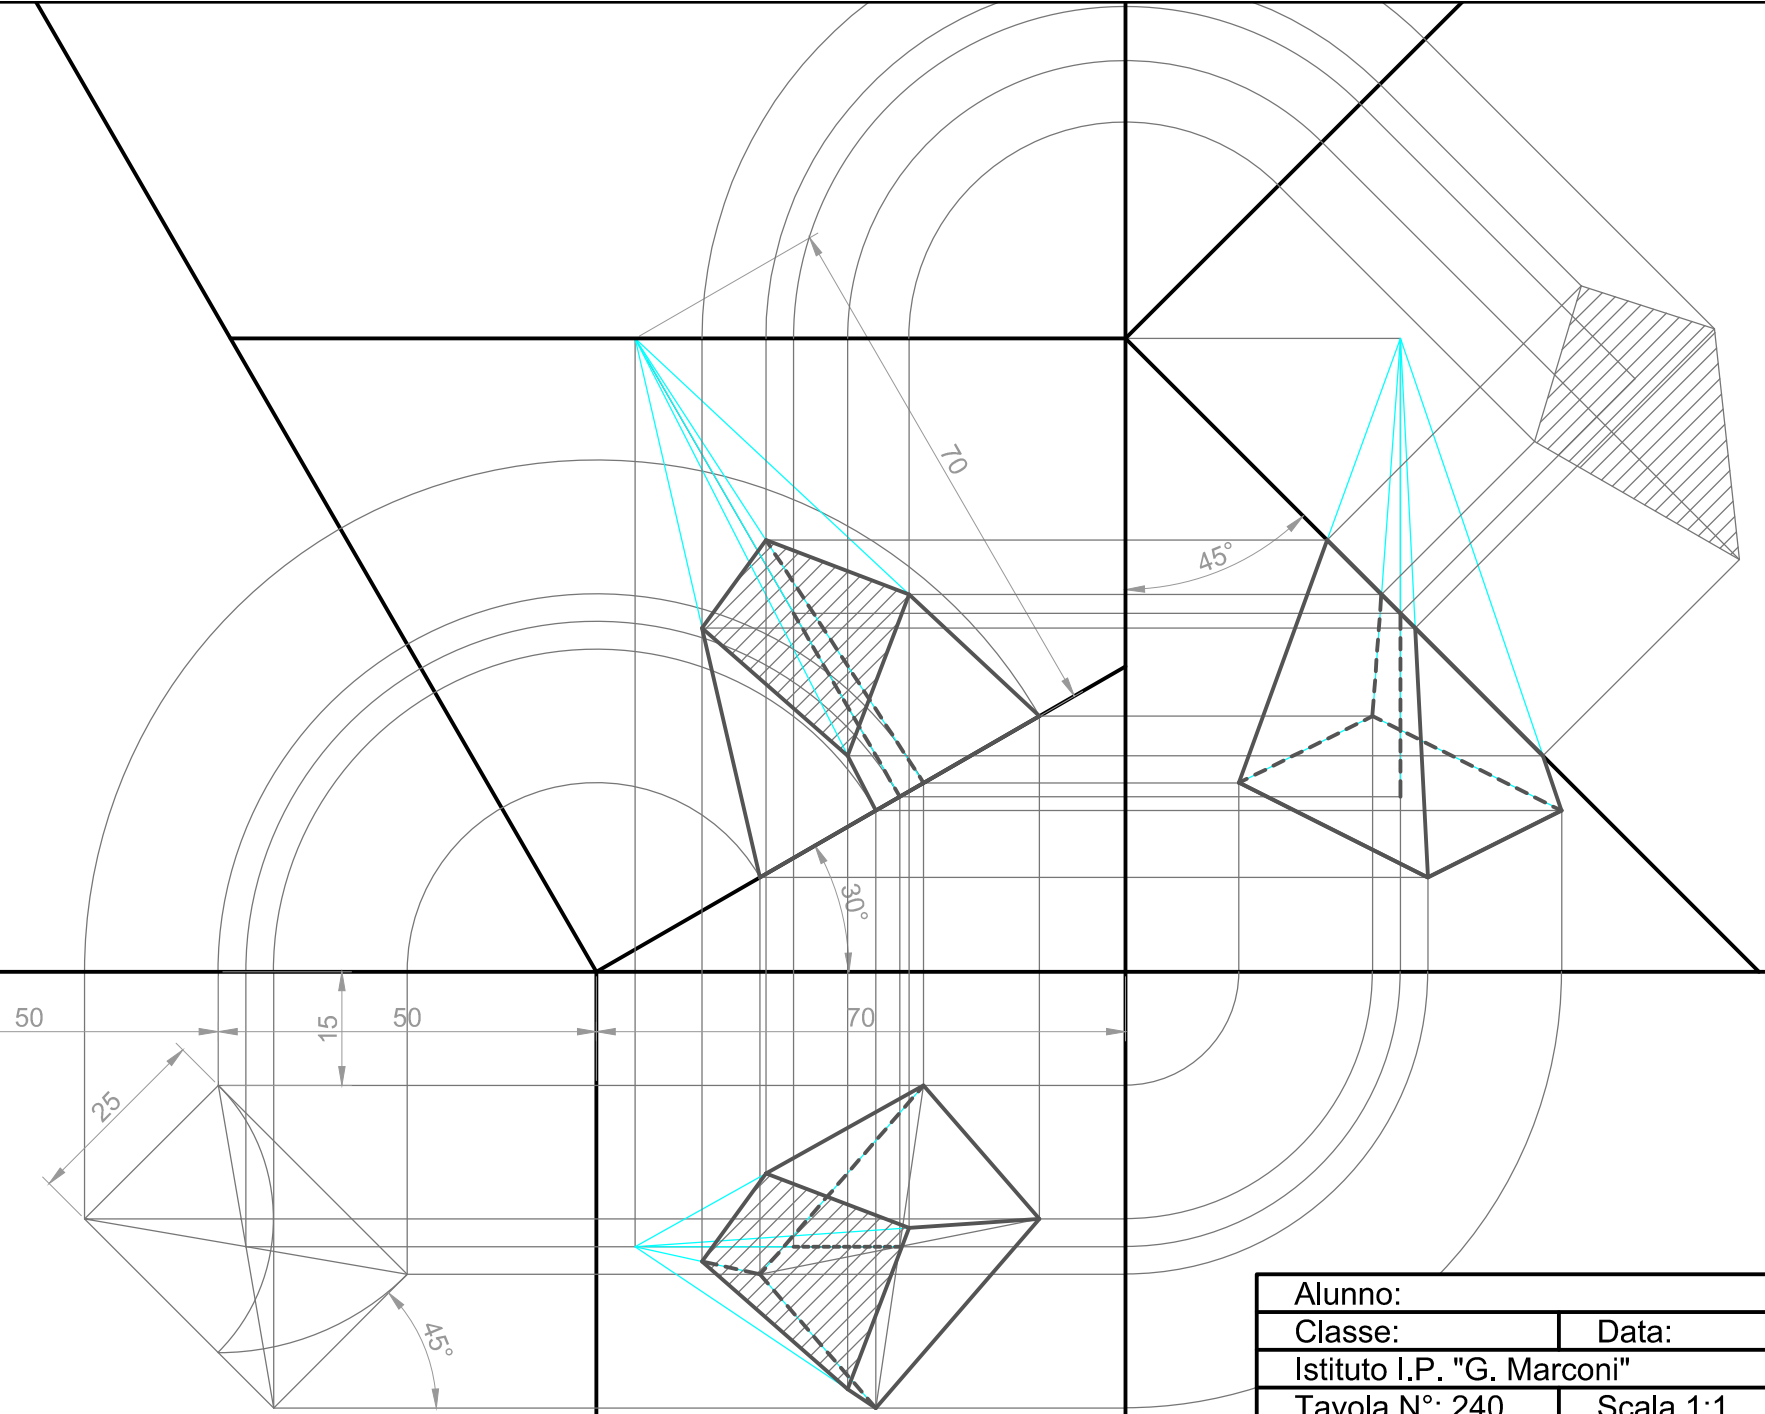

CREATO CON LA VERSIONE DIDATTICA DI UN PRODOTTO AUTODESK

CREATO CON LA VERSIONE DIDATTICA DI UN PRODOTTO AUTODESK

CREATO CON LA VERSIONE DIDATTICA DI UN PRODOTTO AUTODESK

Alunno:	
Classe:	Data:
Istituto I.P. "G. Marconi"	
Tavola N°: 240	Scala 1:1